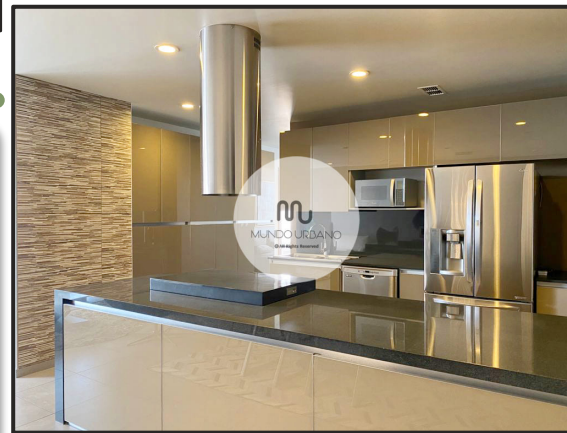

Carso, Pissarro – Depto. en Renta

Fotografías

Características del departamento

Superficie 120m ²	Comedor	Sala	Family	Precio: \$48,000
2 habitaciones	Área de lavado	Cocina integral	2 cajones de E	Con muebles muy bonitos
1 vestidor, 1 clóset	Iluminado	Bonita Vista	Esquinero	Estado excelente
2 Baños completos	½ baño de visitas			Amueblado