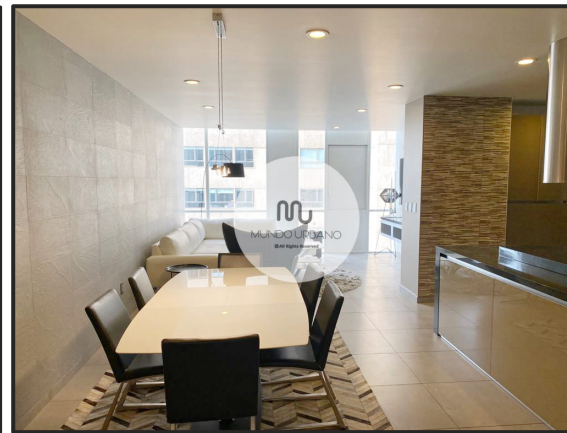

Carso, Pissarro – Depto. en Renta

Fotografías

Características del departamento

Superficie 120m ²	Comedor	Sala	Family	Precio: \$48,000
2 habitaciones	Área de lavado	Cocina integral	2 cajones de E	Con muebles muy bonitos
1 vestidor, 1 clóset	Iluminado	Bonita Vista	Esquinero	Estado excelente
2 Baños completos	½ baño de visitas			Amueblado

Características del residencial

Alta seguridad 24/7	Salón de eventos	Juegos de niños	Pádel
Alberca	Conexión a plaza	E de visitas	Terrazas y áreas verdes
Gimnasio con regaderas y vapor	Business Center	Ludoteca	Salón de adultos (billar, sala, T.V., ping-pong)