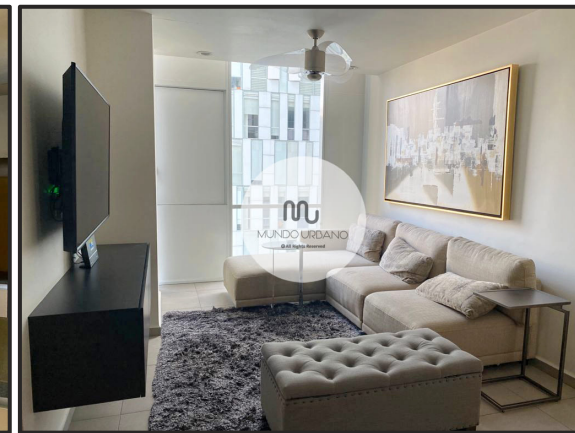

Carso, Pissarro – Depto. en Renta

Fotografías

Características del departamento

Superficie 120m ²	Comedor	Sala	Family	Precio: \$48,000
2 habitaciones	Área de lavado	Cocina integral	2 cajones de E	Con muebles muy bonitos
1 vestidor, 1 clóset	Iluminado	Bonita Vista	Esquinero	Estado excelente
2 Baños completos	½ baño de visitas			Amueblado

Características del residencial

Alta seguridad 24/7	Salón de eventos	Juegos de niños	Pádel
Alberca	Conexión a plaza	E de visitas	Terrazas y áreas verdes
Gimnasio con regaderas y vapor	Business Center	Ludoteca	Salón de adultos (billar, sala, T.V., ping-pong)