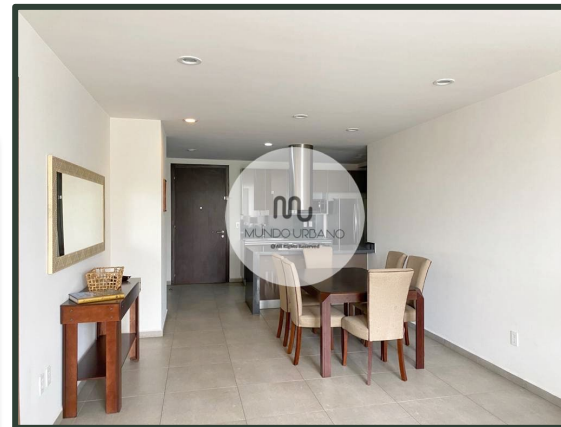

Carso, Pissarro – Depto. en Renta

Fotografías

Características del departamento

Superficie 119m ²	Comedor	Sala	Family	Precio: \$39,000
2 habitaciones	Área de lavado	Cocina integral	2 E	Con muebles
2 vestidores	3 Baños completos	Estado excelente		

Características del residencial

Alta seguridad 24/7	Salón de eventos	Juegos de niños	Pádel
Alberca	Conexión a plaza	E de visitas	Terrazas y áreas verdes
Gimnasio con regaderas y vapor	Business Center	Ludoteca	Salón de adultos (billar, sala, T.V., ping-pong)