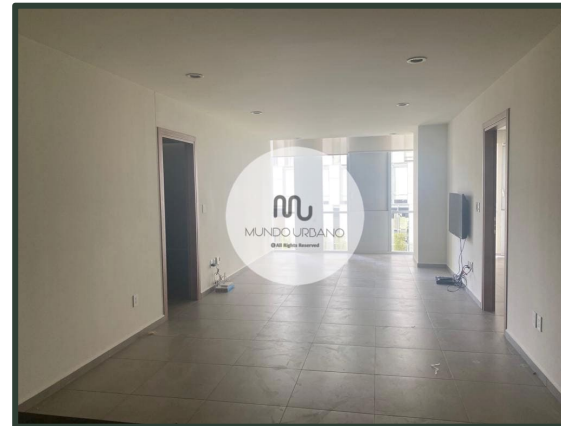

Carso, Claudel – Depto. en Renta

Fotografías

Características del departamento

Superficie 118m ²	Comedor	Sala	Family	Precio: \$34,000
2 habitaciones	Área de lavado	Cocina integral	2 cajones de E	Sin muebles
2 vestidores	3 Baños completos	Estado excelente	Con línea blanca incluida	

Características del residencial

Alta seguridad 24/7	Salón de eventos	Juegos de niños	Pádel
Alberca	Conexión a plaza	E de visitas	Terrazas y áreas verdes
Gimnasio con regaderas y vapor	Business Center	Ludoteca	Salón de adultos (billar, sala, T.V., ping-pong)