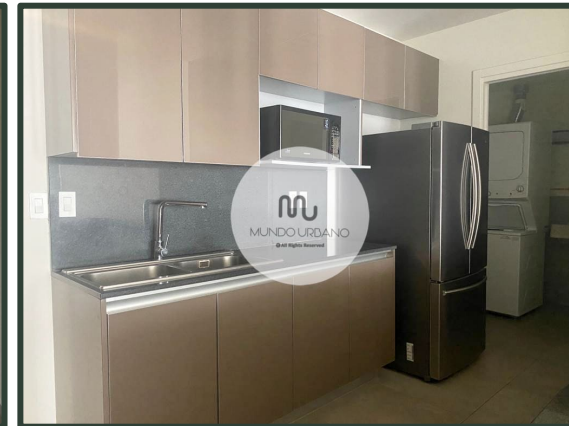

Carso, Claudel – Depto. en Renta

Fotografías

Características del departamento

Superficie 118m ²	Comedor	Sala	Family	Precio: \$34,000
2 habitaciones	Área de lavado	Cocina integral	2 cajones de E	Sin muebles
2 vestidores	3 Baños completos	Estado excelente	Con línea blanca incluida	