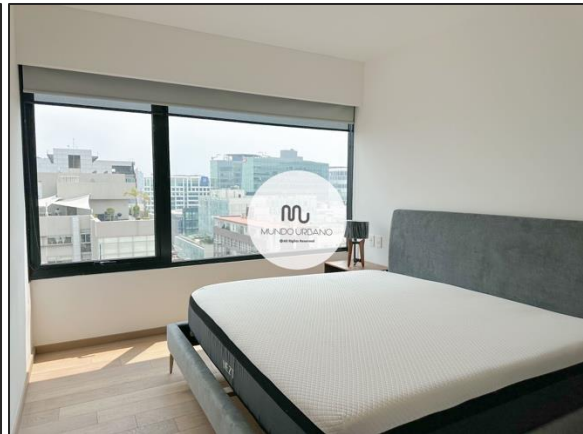

Residencial Neuchatel, Nuevo Polanco

1 recámara · 1 baño · 60m² · Renta. / Venta · Amueblado

Fotografías

Características del departamento

<p>Superficie 60m²</p>	Comedor Sala Cocina integral	Venta: \$385,000 USD Renta: \$39,000
1 habitación	Área de lavado Piso de madera 2 cajones de E	Bonita vista, piso alto
1 walking clóset	Amueblado Bodega grande (8m²)	Estado: Excelente
1 Baño completo		

Características del residencial

Alta seguridad 24/7	Salón de eventos	Gimnasio y salones fitness	Snack bar
Bar Lounge y área social	Ludoteca y jardín de niños	Pet park	Salón de adultos (billar, futbolito, air hockey, etc)
Alberca, jacuzzi y chapoteadero	Área de regaderas, lockers y vapor	Lobby y área de transporte escolar	