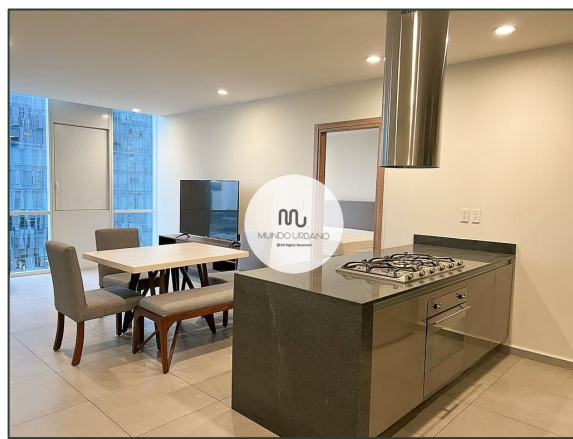

Carso, Torre Claudel

1 recámara · 1 baño · 71m² · Renta · Amueblado · \$32,500

Fotografías

Características del departamento

Superficie 70.6m²	Comedor	Sala	Renta: \$32,500
1 habitación	Área de lavado	Cocina integral	Amueblado
1 vestidor	1 cajón de E	Estado excelente	
1 baño completo			

Características del residencial

Alta seguridad 24/7	Salón de eventos	Juegos de niños	Pádel
Alberca	Conexión a plaza	E de visitas	Terrazas y áreas verdes
Gimnasio con regaderas y vapor	Business Center	Ludoteca	Salón de adultos (billar, sala, T.V., ping-pong)