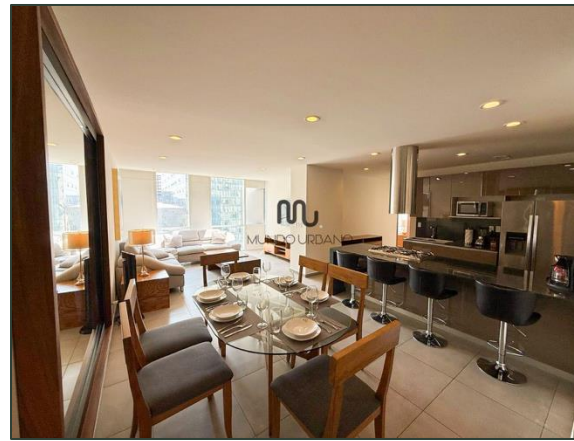

Carso, Torre Claudel

2 recámaras + family · 2.5 baños · 120m² · Renta · Amueblado · \$68,000

Fotografías

Características del departamento

Superficie 120m²	Comedor	Sala	Cocina integral	Precio: \$68,000 (mant. incluido)
2 habitaciones	Family	Área de lavado	2 cajones de E	Amueblado y equipado / Esquinero iluminado
2 vestidores / clósets	2 Baños completo	Estado: Excelente		
1 medio baño				

Características del residencial

Alta seguridad 24/7	Salón de eventos	Juegos de niños	Pádel
Alberca	Conexión a plaza	E de visitas	Terrazas y áreas verdes
Gimnasio con regaderas y vapor	Business Center	Ludoteca	Salón de adultos (billar, sala, T.V., ping-pong)