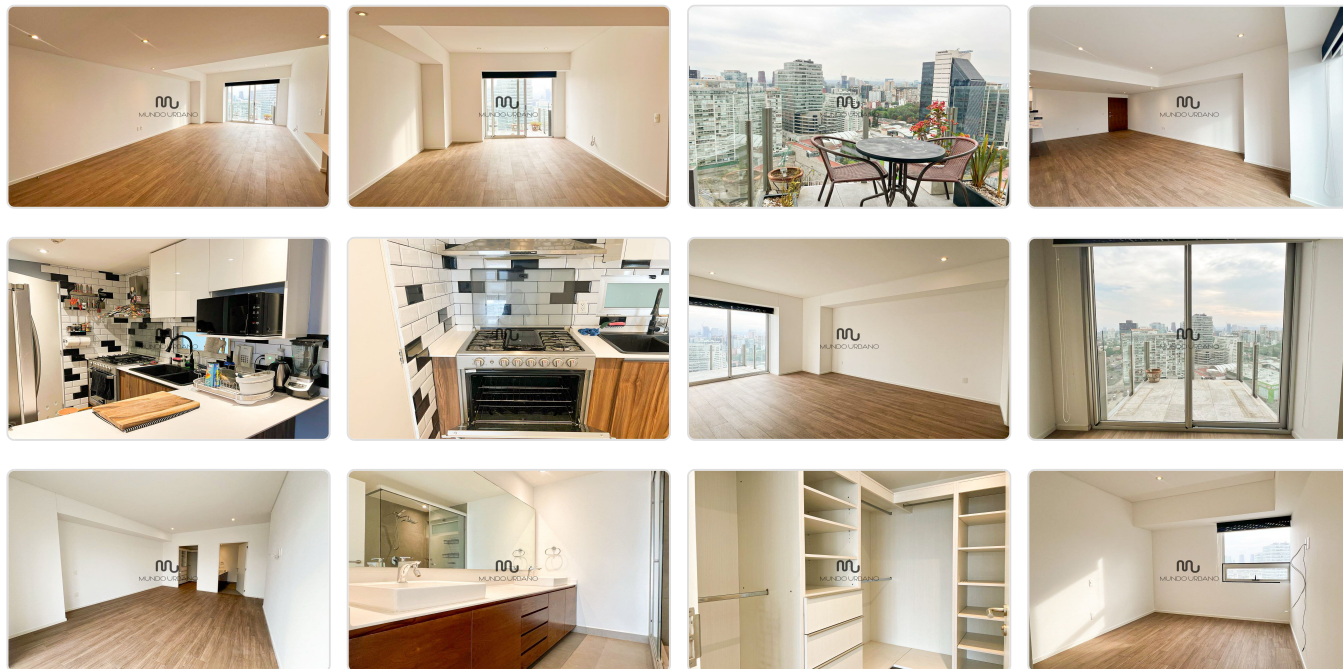

ESTACIONAMIENTOS

114

construidos

METROS CUADRADOS

CARACTERÍSTICAS DESTACADAS

- Jardín
- Línea Blanca
- Área de lavado
- 1/2 baño de visitas
- Terraza / Balcón
- Cuarto de servicio con baño
- Estacionamiento visitas
- Bodega
- Mascota
- A/C
- Amueblado
- Comedor
- Sala
- Cocina integral
- Family

GALERÍA DEL INMUEBLE

Vista previa de los principales espacios

DESCRIPCIÓN

Descubre el estilo de vida de Residencial Parques Plaza en un espacio de 114m² que combina lujo moderno y ofrece ubicación, amenidades y bonita vista.

Tipo de operación: Departamento en venta sin muebles

Ubicación: Lago Alberto 442, Anáhuac I Sección, Miguel Hidalgo, C.P. Ciudad de México, CDMX.

Características:

- Metraje: 114m² de espacio
- 3 recámaras amplias, principal con vestidor, baño y balcón
- Baños: 2 baños completos
- Sala y comedor con balcón
- Cocina integral
- Área de lavado
- 3 cajones de estacionamiento