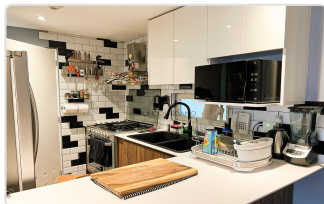

FICHA DE PROPIEDAD

Mundo Urbano - 16 Jun 2026

Departamento en venta en Parques Polanco Granada Anahuac Anzures

3 recámaras · 2 baños · 114m2 · Venta · Sin muebles
calle Lago Alberto, 442, Anáhuac I Sección, miguel hidalgo, Ciudad de México

PRECIO OFERTADO
$ 7,800,000 MXN

3

RECÁMARAS

2

completos

BAÑOS

3

ESTACIONAMIENTOS

114

construidos

METROS CUADRADOS

CARACTERÍSTICAS DESTACADAS

- ☐ Jardín
- ☒ Terraza / Balcón
- ☒ Mascota
- ☒ Sala
- ☐ Línea Blanca
- ☐ Cuarto de servicio con baño
- ☐ A/C
- ☒ Cocina integral
- ☒ Área de lavado
- ☐ Estacionamiento visitas
- ☐ Amueblado
- ☒ Family
- ☒ 1/2 baño de visitas
- ☐ Bodega
- ☒ Comedor

GALERÍA DEL INMUEBLE

Vista previa de los principales espacios