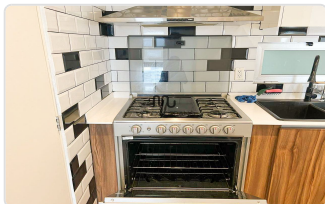

FICHA DE PROPIEDAD

Mundo Urbano - 16 Jun 2026

Departamento en venta en Parques Polanco Granada Anahuac Anzures

3 recámaras · 2 baños · 114m2 · Venta · Sin muebles
calle Lago Alberto, 442, Anáhuac I Sección, miguel hidalgo, Ciudad de México

PRECIO OFERTADO
$ 7,800,000 MXN

3

RECÁMARAS

2

completos

BAÑOS

3

ESTACIONAMIENTOS

114

construidos

METROS CUADRADOS

CARACTERÍSTICAS DESTACADAS

- ☐ Jardín
- ☒ Terraza / Balcón
- ☒ Mascota
- ☒ Sala
- ☐ Línea Blanca
- ☐ Cuarto de servicio con baño
- ☐ A/C
- ☒ Cocina integral
- ☒ Área de lavado
- ☐ Estacionamiento visitas
- ☐ Amueblado
- ☒ Family
- ☒ 1/2 baño de visitas
- ☐ Bodega
- ☒ Comedor

GALERÍA DEL INMUEBLE

Vista previa de los principales espacios