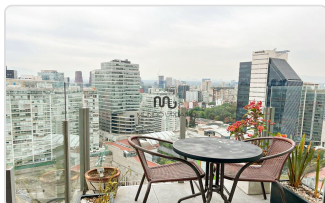

FICHA DE PROPIEDAD

Mundo Urbano - 16 Jun 2026

Departamento en venta en Parques Polanco Granada Anahuac Anzures

3 recámaras · 2 baños · 114m2 · Venta · Sin muebles
calle Lago Alberto, 442, Anáhuac I Sección, miguel hidalgo, Ciudad de México

PRECIO OFERTADO
$ 7,800,000 MXN

3

RECÁMARAS

2

completos

BAÑOS

3

ESTACIONAMIENTOS

114

construidos

METROS CUADRADOS

CARACTERÍSTICAS DESTACADAS

- ☐ Jardín
- ☒ Terraza / Balcón
- ☒ Mascota
- ☒ Sala
- ☐ Línea Blanca
- ☐ Cuarto de servicio con baño
- ☐ A/C
- ☒ Cocina integral
- ☒ Área de lavado
- ☐ Estacionamiento visitas
- ☐ Amueblado
- ☒ Family
- ☒ 1/2 baño de visitas
- ☐ Bodega
- ☒ Comedor

GALERÍA DEL INMUEBLE

Vista previa de los principales espacios