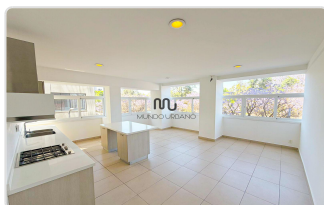

FICHA DE PROPIEDAD

Mundo Urbano - 02 May 2026

Departamento en venta en Centro historico bellas artes carso alameda central

2 recámaras · 1 baño · 84m2 · venta · Sin muebles
Av. Juarez, 52, Centro Histórico de la Cdad. de México, Cuauhtémoc, Ciudad de México

PRECIO OFERTADO

$ 5,650,000 MXN

2

RECÁMARAS

1

completos

BAÑOS

84

construidos

METROS CUADRADOS

CARACTERÍSTICAS DESTACADAS

- ☐ Jardín
- ☐ Línea Blanca
- ☐ Área de lavado
- ☐ 1/2 baño de visitas
- ☐ Terraza / Balcón
- ☐ Cuarto de servicio con baño
- ☐ Estacionamiento visitas
- ☐ Bodega
- ☒ Mascota
- ☐ A/C
- ☐ Amueblado
- ☒ Comedor
- ☒ Sala
- ☒ Cocina integral
- ☐ Family

GALERÍA DEL INMUEBLE

Vista previa de los principales espacios