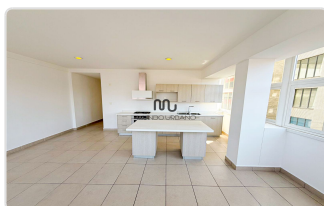

FICHA DE PROPIEDAD

Mundo Urbano - 16 Jun 2026

Departamento en venta en Centro historico bellas artes carso alameda central

2 recámaras · 1 baño · 84m2 · venta · Sin muebles
Av. Juarez, 52, Centro Histórico de la Cdad. de México, Cuauhtémoc, Ciudad de México

PRECIO OFERTADO

$ 5,650,000 MXN

2

RECÁMARAS

1

completos

BAÑOS

84

construidos

METROS CUADRADOS

CARACTERÍSTICAS DESTACADAS

- ☐ Jardín
- ☐ Línea Blanca
- ☐ Área de lavado
- ☐ 1/2 baño de visitas
- ☐ Terraza / Balcón
- ☐ Cuarto de servicio con baño
- ☐ Estacionamiento visitas
- ☐ Bodega
- ☒ Mascota
- ☐ A/C
- ☐ Amueblado
- ☒ Comedor
- ☒ Sala
- ☒ Cocina integral
- ☐ Family

GALERÍA DEL INMUEBLE

Vista previa de los principales espacios