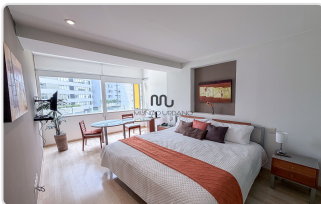

GALERÍA DEL INMUEBLE

Vista previa de los principales espacios

DESCRIPCIÓN

Departamento en Renta Amueblado | 2 Recámaras | Condominio Latelier, Santa Fe

Departamento amueblado muy bien decorado en el exclusivo Condominio Latelier, a media cuadra del centro comercial Patio Santa Fe. Con 108 m² de superficie y acceso a amenidades de primer nivel en una de las zonas corporativas y residenciales más dinámicas de la ciudad.