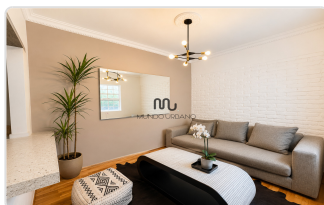

GALERÍA DEL INMUEBLE

Vista previa de los principales espacios

DESCRIPCIÓN

Departamento en Renta en La Condesa | 60 m²

Departamento amueblado y equipado en renta en una de las esquinas más tranquilas de La Condesa, a pasos del Parque México y Parque España. Estilo Art Déco con detalles modernos, terraza privada con plantas, y todo lo necesario para vivir cómodo desde el primer día. Ideal para ejecutivos, parejas o profesionales que buscan ubicación, diseño y calidad de vida en una de las colonias más deseadas de la ciudad.

Características

- Superficie: 60 m²
- 1 recámara con vestidor y cama King Size
- Estudio / área de trabajo con escritorio y TV
- 1 baño renovado
- Sala y comedor
- Cocina abierta con barra, equipada con estufa, refrigerador, microondas y cafetera
- Terraza privada con plantas
- Área de lavado
- Amueblado y equipado
- Sin cajón de estacionamiento