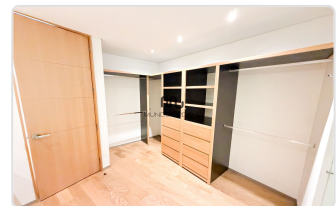

GALERÍA DEL INMUEBLE

Vista previa de los principales espacios

DESCRIPCIÓN

Departamento con terraza en Renta sin muebles

Este departamento de dos pisos en renta está ubicada en Torre Amsterdam del conjunto City Santa Fe, con vista a la Mexicana y amenidades de lujo para disfrutar de un estilo de vida contemporáneo, ideal para una pareja, solteros o gente de negocios.

+ Tipo de operación: Departamento de dos recámaras en renta sin muebles

+ Ubicación: Av Santa fe 482, Lomas de santa fe, CP 05348, Ciudad de México.

Características:

- Metraje: 201m²
- Recámara: 2 recámaras, ambas con vestidor
- Baños: 2 baños completos y 1 medio baño
- Comedor
- Cocina integral con barra
- Terraza amplia con vistas a la mexicana
- Family
- Área de lavado
- 2 estacionamientos
- Persianas eléctricas black-out
- A unos pasos del parque La Mexicana