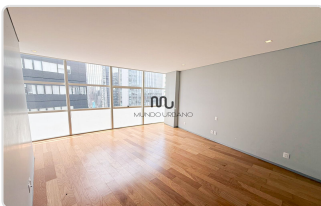

GALERÍA DEL INMUEBLE

Vista previa de los principales espacios

DESCRIPCIÓN

Departamento con terraza en Renta sin muebles

Este departamento de dos pisos en renta está ubicada en Torre Amsterdam del conjunto City Santa Fe, con vista a la Mexicana y amenidades de lujo para disfrutar de un estilo de vida contemporáneo, ideal para una pareja, solteros o gente de negocios.

+ Tipo de operación: Departamento de dos recámaras en renta sin muebles

+ Ubicación: Av Santa fe 482, Lomas de santa fe, CP 05348, Ciudad de México.

Características:

- Metraje: 201m²
- Recámara: 2 recámaras, ambas con vestidor
- Baños: 2 baños completos y 1 medio baño
- Comedor
- Cocina integral con barra
- Terraza amplia con vistas a la mexicana
- Family
- Área de lavado
- 2 estacionamientos
- Persianas eléctricas black-out
- A unos pasos del parque La Mexicana