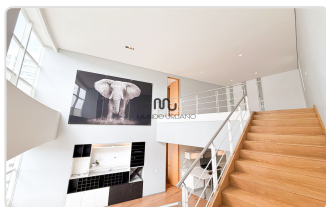

GALERÍA DEL INMUEBLE

Vista previa de los principales espacios

DESCRIPCIÓN

Departamento con terraza en Renta sin muebles

Este departamento de dos pisos en renta está ubicada en Torre Amsterdam del conjunto City Santa Fe, con vista a la Mexicana y amenidades de lujo para disfrutar de un estilo de vida contemporáneo, ideal para una pareja, solteros o gente de negocios.

+ Tipo de operación: Departamento de dos recámaras en renta sin muebles

+ Ubicación: Av Santa fe 482, Lomas de santa fe, CP 05348, Ciudad de México.

Características:

- Metraje: 201m²
- Recámara: 2 recámaras, ambas con vestidor
- Baños: 2 baños completos y 1 medio baño
- Comedor
- Cocina integral con barra
- Terraza amplia con vistas a la mexicana
- Family
- Área de lavado
- 2 estacionamientos
- Persianas eléctricas black-out
- A unos pasos del parque La Mexicana