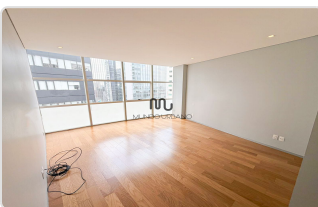

FICHA DE PROPIEDAD

Mundo Urbano - 09 Jun 2026

Departamento en renta en City Santa Fe Torre Amsterdam con terraza sin muebles

2 recámaras + terraza · 2.5 baños · Renta · Sin muebles
av santa fe, 482, Lomas de santa fe, Cuajimalpa de Morelos, Ciudad de MéxicoPRECIO OFERTADO
\$ 60,000 MXN**2**

construidos

METROS CUADRADOS

CARACTERÍSTICAS DESTACADAS

- Jardín
- Línea Blanca
- Área de lavado
- 1/2 baño de visitas
- Terraza / Balcón
- Cuarto de servicio con baño
- Estacionamiento visitas
- Bodega
- Mascota
- A/C
- Amueblado
- Comedor
- Sala
- Cocina integral
- Family

GALERÍA DEL INMUEBLE

Vista previa de los principales espacios

DESCRIPCIÓN

Departamento con terraza en Renta sin muebles

Este departamento de dos pisos en renta está ubicada en Torre Amsterdam del conjunto City Santa Fe, con vista a la Mexicana y amenidades de lujo para disfrutar de un estilo de vida contemporáneo, ideal para una pareja, solteros o gente de negocios.

+ Tipo de operación: Departamento de dos recámaras en renta sin muebles

+ Ubicación: Av Santa fe 482, Lomas de santa fe, CP 05348, Ciudad de México.

Características:

- Metraje: 201m²
- Recámara: 2 recámaras, ambas con vestidor
- Baños: 2 baños completos y 1 medio baño
- Comedor
- Cocina integral con barra
- Terraza amplia con vistas a la mexicana
- Family
- Área de lavado
- 2 estacionamientos
- Persianas eléctricas black-out
- A unos pasos del parque La Mexicana