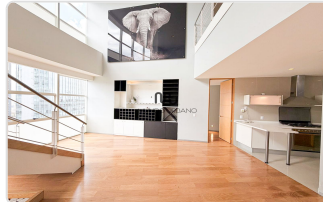

construidos

METROS CUADRADOS

CARACTERÍSTICAS DESTACADAS

- Jardín
- Línea Blanca
- Área de lavado
- 1/2 baño de visitas
- Terraza / Balcón
- Cuarto de servicio con baño
- Estacionamiento visitas
- Bodega
- Mascota
- A/C
- Amueblado
- Comedor
- Sala
- Cocina integral
- Family

GALERÍA DEL INMUEBLE

Vista previa de los principales espacios

DESCRIPCIÓN

Departamento con terraza en Renta sin muebles

Este departamento de dos pisos en renta está ubicada en Torre Amsterdam del conjunto City Santa Fe, con vista a la Mexicana y amenidades de lujo para disfrutar de un estilo de vida contemporáneo, ideal para una pareja, solteros o gente de negocios.

+ Tipo de operación: Departamento de dos recámaras en renta sin muebles

+ Ubicación: Av Santa fe 482, Lomas de santa fe, CP 05348, Ciudad de México.

Características:

- Metraje: 201m²
- Recámara: 2 recámaras, ambas con vestidor
- Baños: 2 baños completos y 1 medio baño
- Comedor
- Cocina integral con barra
- Terraza amplia con vistas a la mexicana
- Family
- Área de lavado
- 2 estacionamientos
- Persianas eléctricas black-out
- A unos pasos del parque La Mexicana