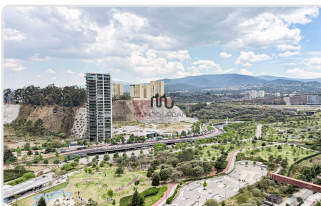

GALERÍA DEL INMUEBLE

Vista previa de los principales espacios

DESCRIPCIÓN

Departamento con terraza en Renta sin muebles

Este departamento de dos pisos en renta está ubicada en Torre Amsterdam del conjunto City Santa Fe, con vista a la Mexicana y amenidades de lujo para disfrutar de un estilo de vida contemporáneo, ideal para una pareja, solteros o gente de negocios.