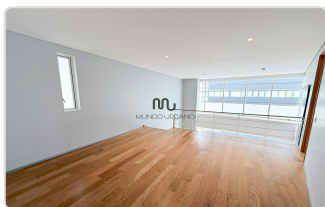

GALERÍA DEL INMUEBLE

Vista previa de los principales espacios

DESCRIPCIÓN

Departamento con terraza en Renta sin muebles

Este departamento de dos pisos en renta está ubicada en Torre Amsterdam del conjunto City Santa Fe, con vista a la Mexicana y amenidades de lujo para disfrutar de un estilo de vida contemporáneo, ideal para una pareja, solteros o gente de negocios.

+ Tipo de operación: Departamento de dos recámaras en renta sin muebles

+ Ubicación: Av Santa fe 482, Lomas de santa fe, CP 05348, Ciudad de México.

Características:

- Metraje: 201m²
- Recámara: 2 recámaras, ambas con vestidor
- Baños: 2 baños completos y 1 medio baño
- Comedor
- Cocina integral con barra
- Terraza amplia con vistas a la mexicana
- Family
- Área de lavado
- 2 estacionamientos
- Persianas eléctricas black-out
- A unos pasos del parque La Mexicana