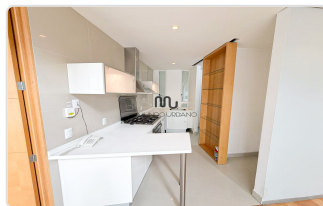

FICHA DE PROPIEDAD

Mundo Urbano - 09 Jun 2026

Departamento en renta en City Santa Fe Torre Amsterdam con terraza sin muebles

2 recámaras + terraza · 2.5 baños · Renta · Sin muebles
av santa fe, 482, Lomas de santa fe, Cuajimalpa de Morelos, Ciudad de México

PRECIO OFERTADO
$ 60,000 MXN

2

RECÁMARAS

2

completos

+ 1 medio (½)

BAÑOS

2

ESTACIONAMIENTOS

201

construidos

METROS CUADRADOS

CARACTERÍSTICAS DESTACADAS

- ☐ Jardín
- ☐ Línea Blanca
- ☒ Área de lavado
- ☒ 1/2 baño de visitas
- ☒ Terraza / Balcón
- ☐ Cuarto de servicio con baño
- ☒ Estacionamiento visitas
- ☐ Bodega
- ☐ Mascota
- ☐ A/C
- ☐ Amueblado
- ☒ Comedor
- ☒ Sala
- ☒ Cocina integral
- ☒ Family

GALERÍA DEL INMUEBLE

Vista previa de los principales espacios