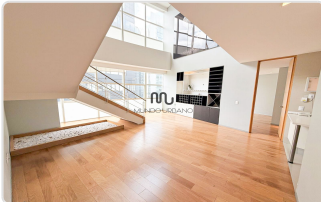

construidos

METROS CUADRADOS

CARACTERÍSTICAS DESTACADAS

- Jardín
- Línea Blanca
- Área de lavado
- 1/2 baño de visitas
- Terraza / Balcón
- Cuarto de servicio con baño
- Estacionamiento visitas
- Bodega
- Mascota
- A/C
- Amueblado
- Comedor
- Sala
- Cocina integral
- Family

GALERÍA DEL INMUEBLE

Vista previa de los principales espacios

DESCRIPCIÓN

Departamento con terraza en Renta sin muebles

Este departamento de dos pisos en renta está ubicada en Torre Amsterdam del conjunto City Santa Fe, con vista a la Mexicana y amenidades de lujo para disfrutar de un estilo de vida contemporáneo, ideal para una pareja, solteros o gente de negocios.

+ Tipo de operación: Departamento de dos recámaras en renta sin muebles

+ Ubicación: Av Santa fe 482, Lomas de santa fe, CP 05348, Ciudad de México.

Características:

- Metraje: 201m²
- Recámara: 2 recámaras, ambas con vestidor
- Baños: 2 baños completos y 1 medio baño
- Comedor
- Cocina integral con barra
- Terraza amplia con vistas a la mexicana
- Family
- Área de lavado
- 2 estacionamientos
- Persianas eléctricas black-out
- A unos pasos del parque La Mexicana