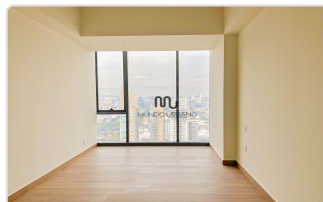

GALERÍA DEL INMUEBLE

Vista previa de los principales espacios

DESCRIPCIÓN

Departamento con balcón de 2 recámaras sin muebles en renta

Conoce este increíble departamento moderno y lujoso de 96m² , el cual consta de 2 recámaras y un balcón con vistas increíbles.

+ Ubicación: Be Grand Alto Polanco Torre III

+ Tipo de operación: departamento en renta sin muebles

Características:

- Metraje: 96m²
- 2 recámaras amplias, principal con vestidor
- Baños: 2 baños completos
- Sala y comedor con acceso al balcón y puerta corrediza con apertura completa
- Balcón de 6m²
- Cocina integral con barra
- Área de lavado
- 2 cajones de estacionamiento en sótano principal
- Vista al oriente