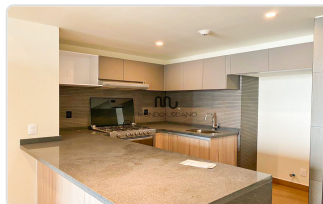

FICHA DE PROPIEDAD

Mundo Urbano · 09 Jun 2026

Clave: DeVRBeTLi2491
ID: departamento-en-renta-en-be-grand-alto-polanco-anahuac
Operación: Renta

Departamento en Renta en Be Grand Alto Polanco Anahuac

2 recámaras · 2.5 baños · 96m² · Balcón · Renta
Lago Iseo, 305, Anáhuac I Sección, Miguel Hidalgo, Ciudad de México

PRECIO OFERTADO
$ 42,000 MXN

2

RECÁMARAS

2

completos

BAÑOS

2

ESTACIONAMIENTOS

96

construidos

+ 6 m² adicionales

METROS CUADRADOS

CARACTERÍSTICAS DESTACADAS

- ☐ Jardín
- ☒ Terraza / Balcón
- ☒ Mascota
- ☒ Sala
- ☐ Línea Blanca
- ☐ Cuarto de servicio con baño
- ☐ A/C
- ☒ Cocina integral
- ☒ Área de lavado
- ☒ Estacionamiento visitas
- ☐ Amueblado
- ☐ Family
- ☐ 1/2 baño de visitas
- ☐ Bodega
- ☒ Comedor

GALERÍA DEL INMUEBLE

Vista previa de los principales espacios