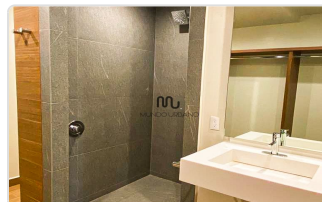

FICHA DE PROPIEDAD

Mundo Urbano · 09 Jun 2026

Clave: DeVRBeTLi2491
ID: departamento-en-renta-en-be-grand-alto-polanco-anahuac
Operación: Renta

Departamento en Renta en Be Grand Alto Polanco Anahuac

2 recámaras · 2.5 baños · 96m² · Balcón · Renta
Lago Iseo, 305, Anáhuac I Sección, Miguel Hidalgo, Ciudad de México

PRECIO OFERTADO
$ 42,000 MXN

2

RECÁMARAS

2

completos

BAÑOS

2

ESTACIONAMIENTOS

96

construidos

+ 6 m² adicionales

METROS CUADRADOS

CARACTERÍSTICAS DESTACADAS

- ☐ Jardín
- ☒ Terraza / Balcón
- ☒ Mascota
- ☒ Sala
- ☐ Línea Blanca
- ☐ Cuarto de servicio con baño
- ☐ A/C
- ☒ Cocina integral
- ☒ Área de lavado
- ☒ Estacionamiento visitas
- ☐ Amueblado
- ☐ Family
- ☐ 1/2 baño de visitas
- ☐ Bodega
- ☒ Comedor

GALERÍA DEL INMUEBLE

Vista previa de los principales espacios