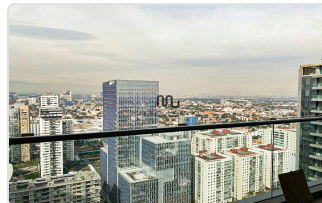

FICHA DE PROPIEDAD

Mundo Urbano · 09 Jun 2026

Clave: DeVRBeTLi2491
ID: departamento-en-renta-en-be-grand-alto-polanco-anahuac
Operación: Renta

Departamento en Renta en Be Grand Alto Polanco Anahuac

2 recámaras · 2.5 baños · 96m² · Balcón · Renta
Lago Iseo, 305, Anáhuac I Sección, Miguel Hidalgo, Ciudad de México

PRECIO OFERTADO
$ 42,000 MXN

2

RECÁMARAS

2

completos

BAÑOS

2

ESTACIONAMIENTOS

96

construidos

+ 6 m² adicionales

METROS CUADRADOS

CARACTERÍSTICAS DESTACADAS

- ☐ Jardín
- ☒ Terraza / Balcón
- ☒ Mascota
- ☒ Sala
- ☐ Línea Blanca
- ☐ Cuarto de servicio con baño
- ☐ A/C
- ☒ Cocina integral
- ☒ Área de lavado
- ☒ Estacionamiento visitas
- ☐ Amueblado
- ☐ Family
- ☐ 1/2 baño de visitas
- ☐ Bodega
- ☒ Comedor

GALERÍA DEL INMUEBLE

Vista previa de los principales espacios