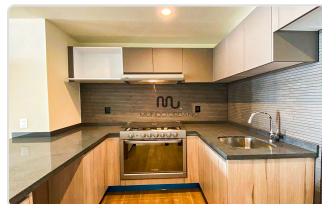

FICHA DE PROPIEDAD

Mundo Urbano · 09 Jun 2026

Clave: DeVRBeTLi2491
ID: departamento-en-renta-en-be-grand-alto-polanco-anahuac
Operación: Renta

Departamento en Renta en Be Grand Alto Polanco Anahuac

2 recámaras · 2.5 baños · 96m² · Balcón · Renta
Lago Iseo, 305, Anáhuac I Sección, Miguel Hidalgo, Ciudad de México

PRECIO OFERTADO
$ 42,000 MXN

2

RECÁMARAS

2

completos

BAÑOS

2

ESTACIONAMIENTOS

96

construidos

+ 6 m² adicionales

METROS CUADRADOS

CARACTERÍSTICAS DESTACADAS

- ☐ Jardín
- ☒ Terraza / Balcón
- ☒ Mascota
- ☒ Sala
- ☐ Línea Blanca
- ☐ Cuarto de servicio con baño
- ☐ A/C
- ☒ Cocina integral
- ☒ Área de lavado
- ☒ Estacionamiento visitas
- ☐ Amueblado
- ☐ Family
- ☐ 1/2 baño de visitas
- ☐ Bodega
- ☒ Comedor

GALERÍA DEL INMUEBLE

Vista previa de los principales espacios